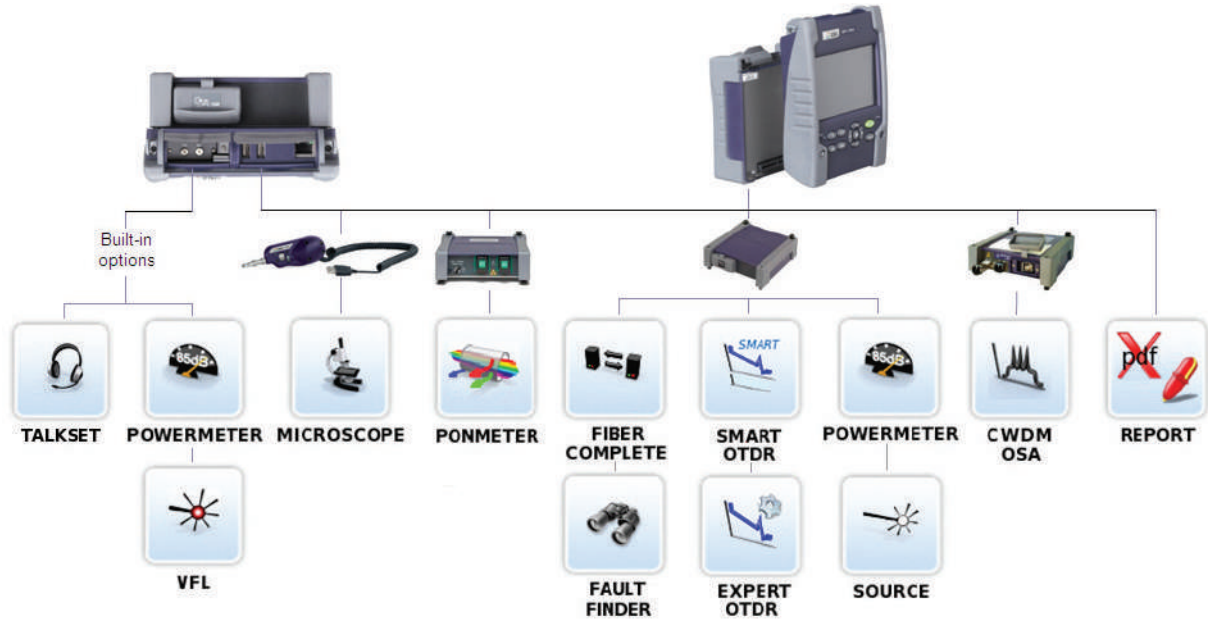

Анализатор MTS-2000 - это портативная мультитестовая платформа для монтажа, ввода в эксплуатацию и обслуживания оптических сетей по самым высоким стандартам качества.

Инновационный дизайн и специальная сумка, гарантируют, что все основные функции и инструменты будут находиться под рукой, независимо от выполняемой работы. Большой цветной экран с графическим интерфейсом пользователя обеспечивает простое управление и оптимальный процесс выполнения работ в полевых условиях.

Селективный измеритель мощности и модуль CWDM-OSA позволят быстро настроить и проверить качество сервисов в PON и CWDM сетях.

Все необходимые функции и инструменты в твоих руках

Максимальная гибкость для широкого спектра приложений

MTS-2000 предоставляет самый большой набор возможностей тестирования в одном портативном устройстве. Модульная конструкция позволяет пользователям максимально эффективно использовать свои инвестиции и развиваться вместе с ростом их сети.

Модули для MTS-2000 могут быть использованы и на платформе MTS-4000, а также оба прибора совместимы.

Повышение производительности

MTS-2000 объединяет в себе различные варианты коммуникации, которые позволяют удаленно управлять прибором, передавать и загружать данные, настройки и отчеты. Прибор имеет высокоскоростной Ethernet порт, три USB порта, опциональную поддержку WiFi и Bluetooth.